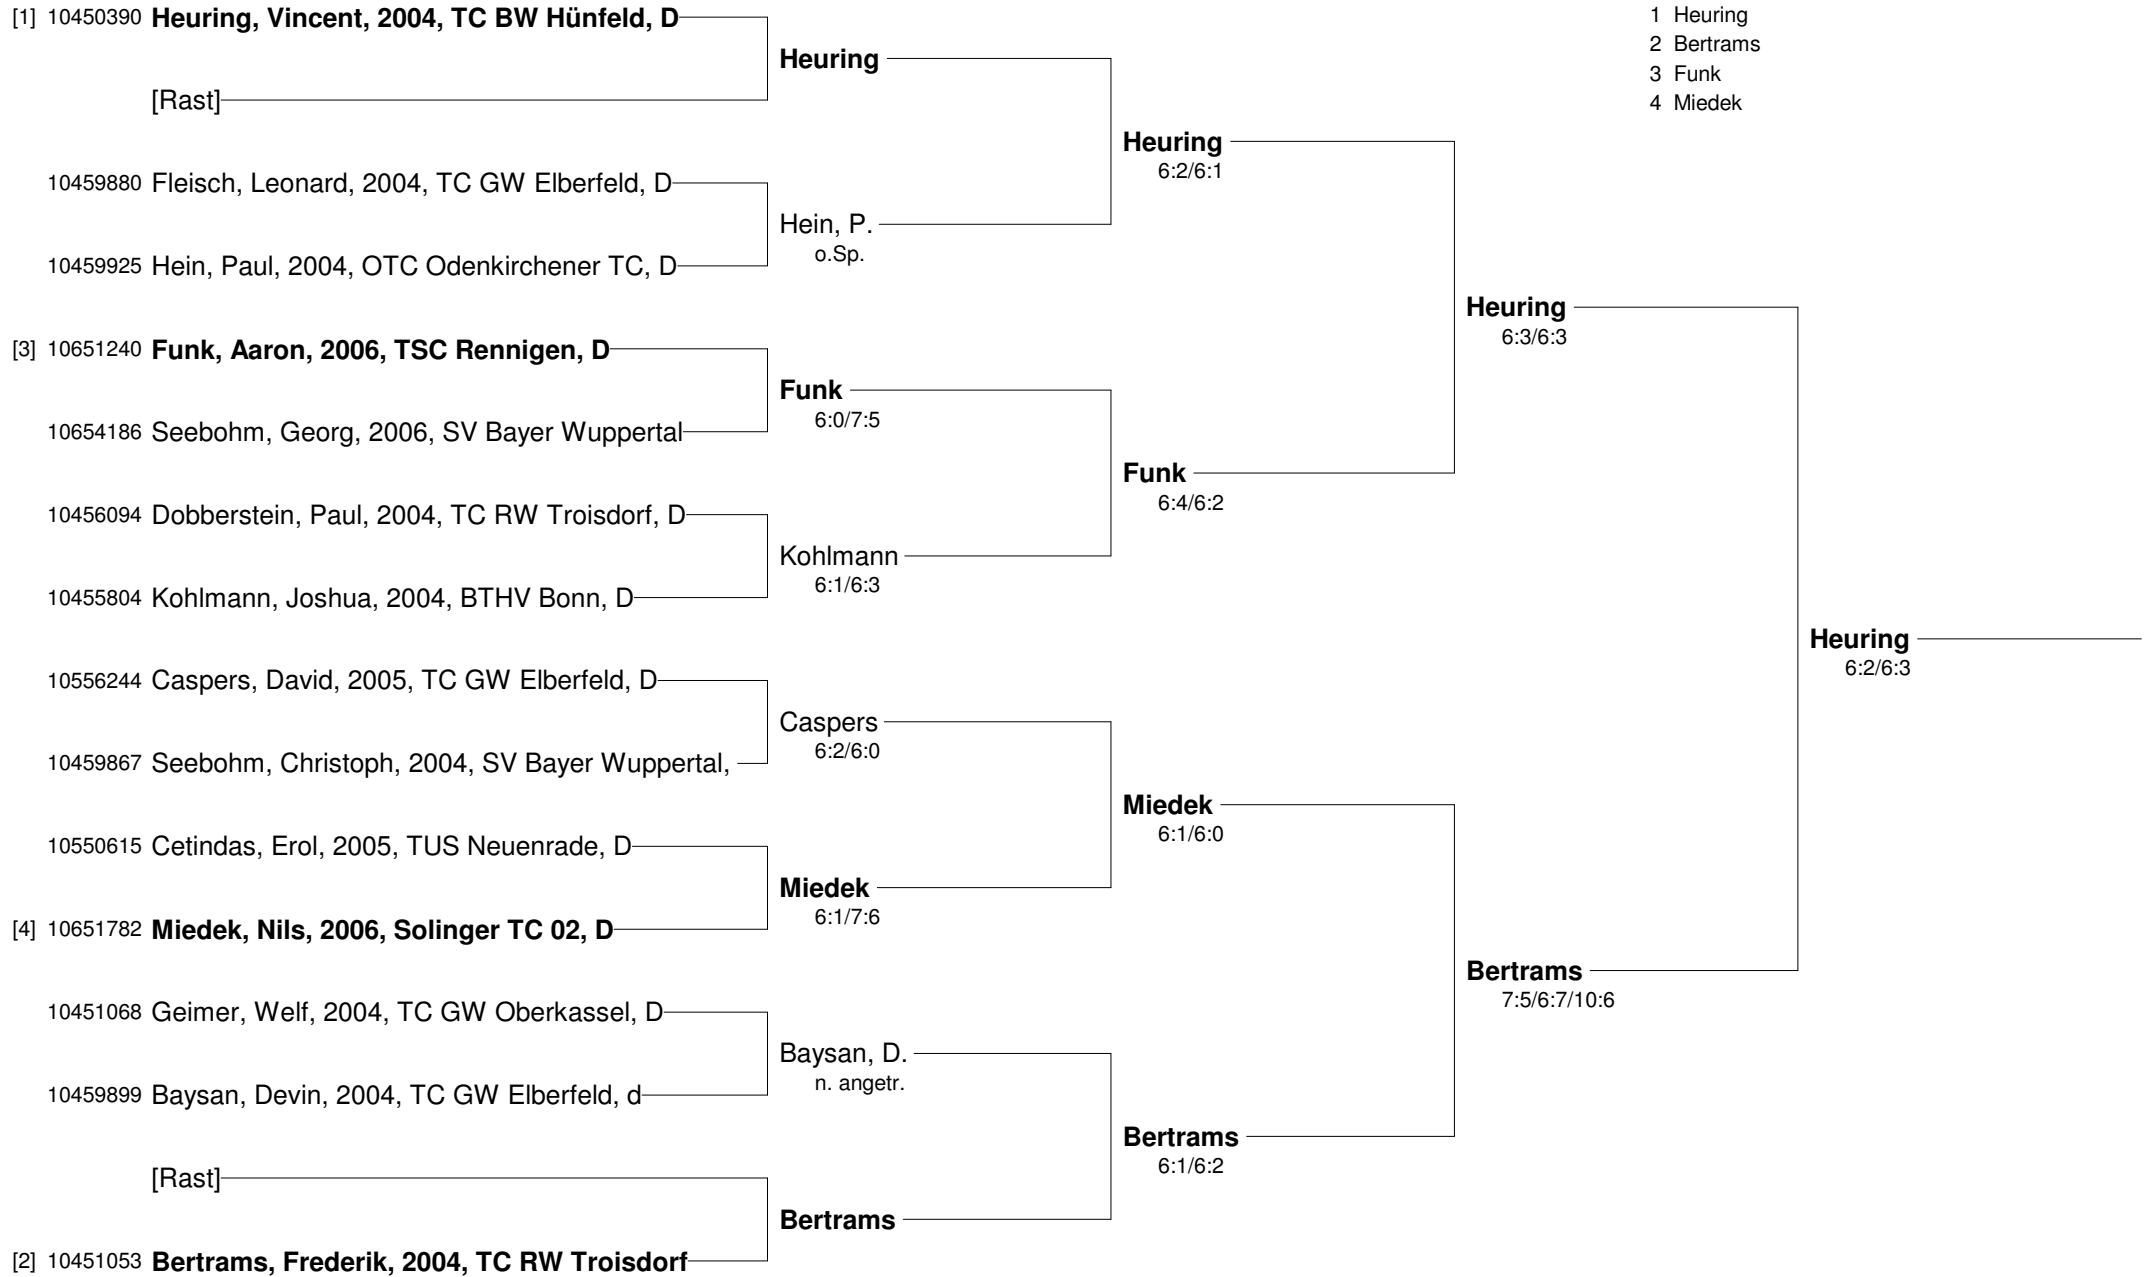

12. Jugend -und Nachwuchs-Ranglistenturnier "Jürgen Walbrecht" MU14

1. Setzung
   1 Heuring
   2 Bertrams
   3 Funk
   4 Miedek